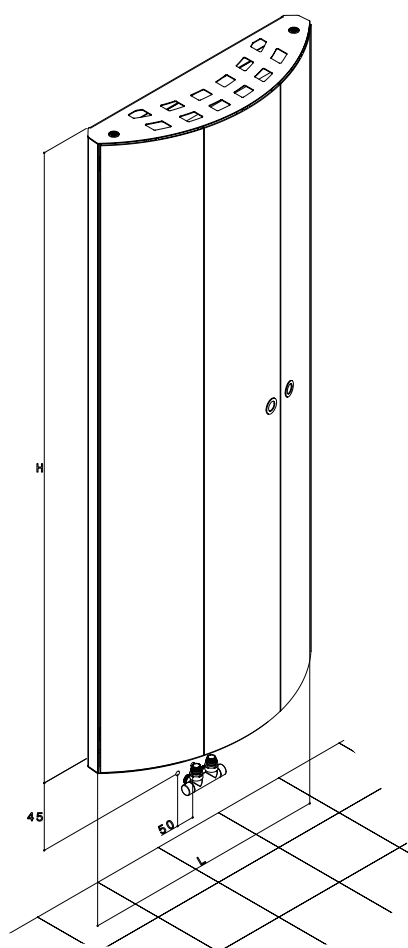

secretaire

Dimensioni espresse in millimetri
Radiatore in alluminio.

Dimension expressed in millimetres
Aluminium radiator.

	H (mm)	D (mm)	L (mm)	 (lt)	 (W)		i (mm)	 RAL	 MAT
H 1800	1800	216	700	1,3	$\Delta t 50^\circ$ 1400	$\Delta t 30^\circ$ 770	-	 50	

Valvola e detentore
"Cilindro" a squadra
"Cilindro" square
valve and lockshield

VALVOLE COMPATIBILI SUITABLE VALVES

*Inserendo il diaframma fornito a kit
*By mounting the diaphragm

ACCESSORI / ACCESSORIES