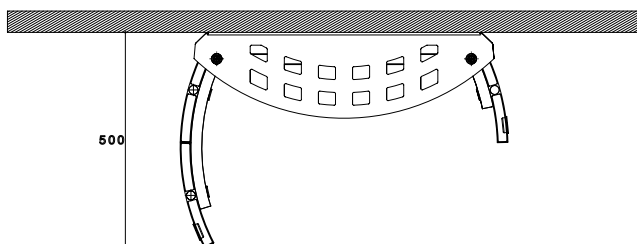

secretaire

Dimensioni espresse in millimetri
Radiatore in alluminio.

Dimension expressed in millimetres
Aluminium radiator.

	H (mm)	D (mm)	L (mm)	 (lt)	 (W)		i (mm)	 RAL	 MAT
H 1800	1800	216	700	1,3	$\Delta t 50^\circ$ 1400	$\Delta t 30^\circ$ 770	-	 50	